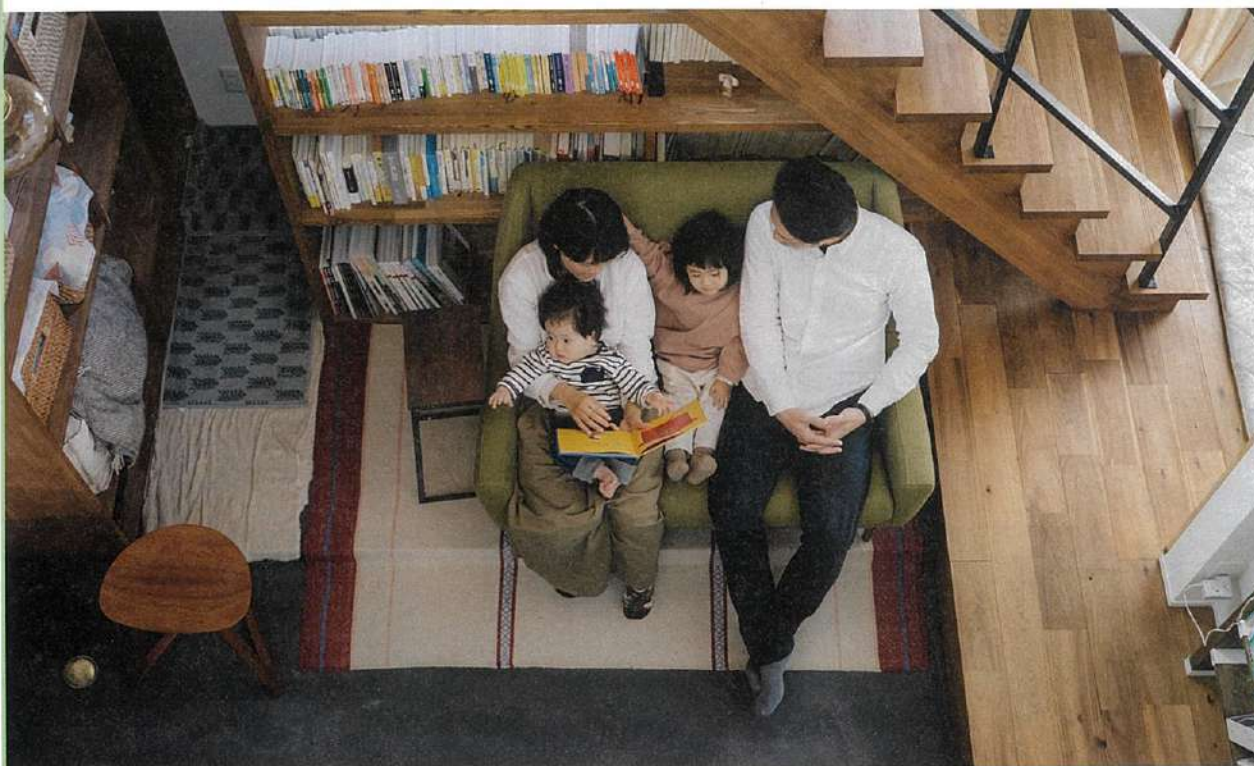

# 寛ぎ土間のカフェ空間 & 海と空を望む家、2邸同時期に見学会開催

## Point

- kicoriを代表する2つの実例を同時期に
- 写真ではわからない素材や性能を直に体感
- 当日は淀屋橋の本社オフィスから車で送迎

家族みんなで寛げる吹き抜けの土間スペースを備えたカフェスタイルの住まいと大きな窓から海と空を望むリゾートハウス、kicoriを代表する実例2邸の見学会を同時期に開催。写真ではわからない素材の温もりや肌触り、断熱・気密性能に加え、熱交換型換気システム「澄家」と床下エアコンを組み合わせた空気環境の心地よさを直に体感してみよう。

## Plan

熱交換型換気システム「澄家」 & 床下エアコンの海と空を望む家

海と空を望む家を訪ねれば、澄家 & 床下エアコンの心地よさを体感できる。